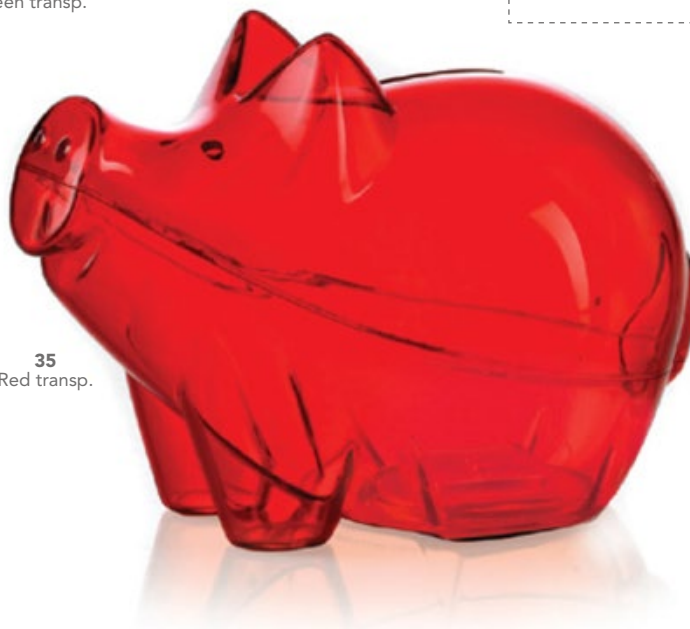

05
Red

25
Light pink

33
Green transp.

34
Blue transp.

35
Red transp.

BIG CUTIE 1480

170 x 120 x 90 mm

PRINT AREA
70 x 20 mm